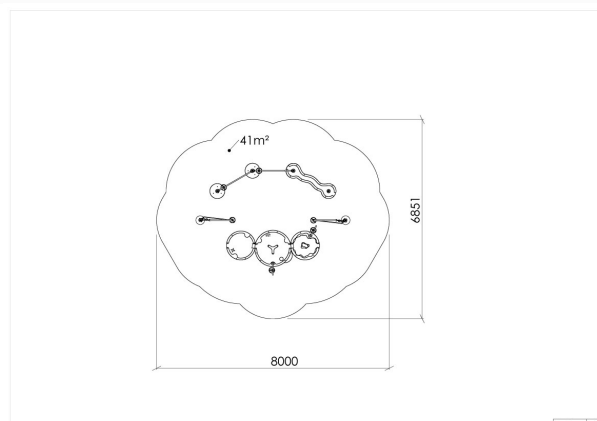

Stort lekesystem for sand og vann

61-200-600

Teknisk informasjon

Høyde:	2.4 m
Lengde:	5 m
Bredde:	3.9 m
Fallhøyde:	1 m
Stolpe/rør:	Aluminium
Plate/øvrige:	HPL
Estimert monterings- tid:	16 t
Tilpasset nedsatt funksjonsevne:	Ja
Produsent:	Søve
Fundament alt. 1:	Støpes
Sikkerhetssone:	8.0x6.9 m
Minimum nødvendig sikkerhetsareal:	41 m ²

Miljø

Produsentland:	Norge
FSC/PEFC:	Ja (HPL)

Beskrivelse

En arena som inspirerer til kreativ lek og samarbeid hvor barna kan utfolde lek og skaper glede. Lekebord i ulike høyder, komplett transportsystem og store kraner. Spesielt utviklet for å inkludere alle, også barn med nedsatt funksjonsevne.