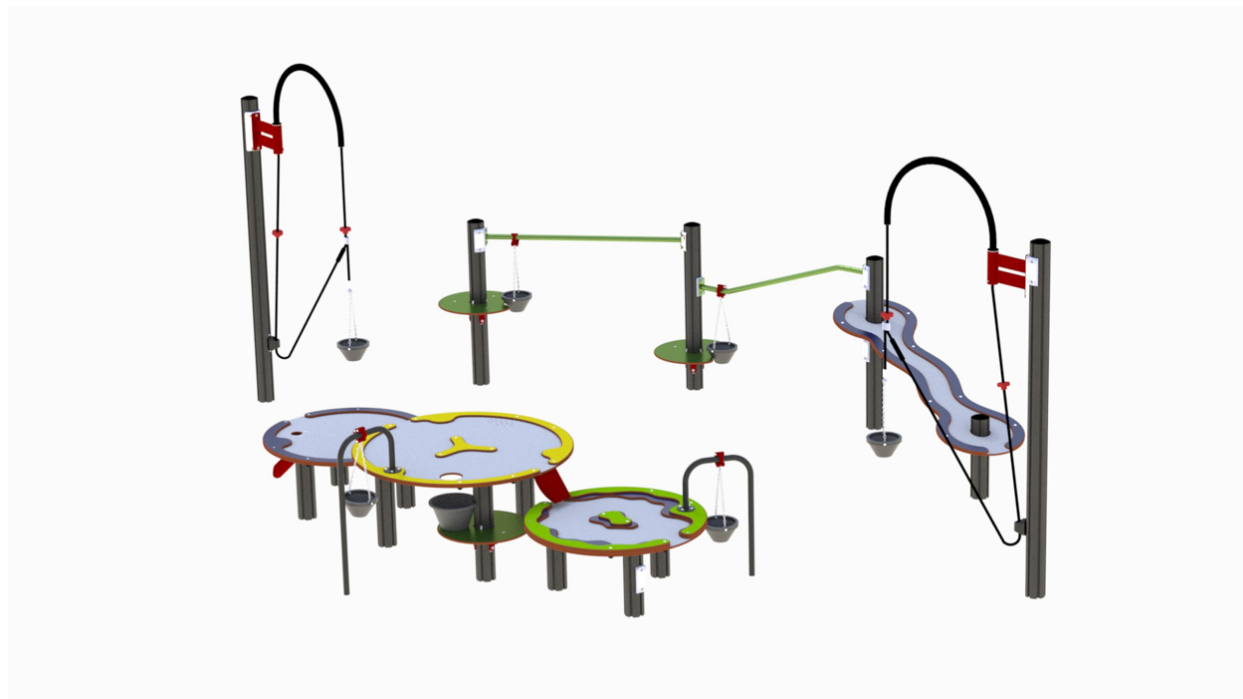

Stort lekesystem for sand og vann

61-200-600

Teknisk informasjon

Høyde:	2.4 m
Lengde:	5 m
Bredde:	3.9 m
Fallhøyde:	1 m
Stolpe/rør:	Aluminium
Plate/øvrige:	HPL
Estimert monterings- tid:	16 t
Tilpasset nedsatt funksjonsevne:	Ja
Produsent:	Søve
Fundament alt. 1:	Støpes
Sikkerhetssone:	8.0x6.9 m
Minimum nødvendig sikkerhetsareal:	41 m ²

Miljø

Produsentland:	Norge
FSC/PEFC:	Ja (HPL)

Beskrivelse

En arena som inspirerer til kreativ lek og samarbeid hvor barna kan utfolde lek og skaper glede. Lekebord i ulike høyder, komplett transportsystem og store kraner. Spesielt utviklet for å inkludere alle, også barn med nedsatt funksjonsevne.